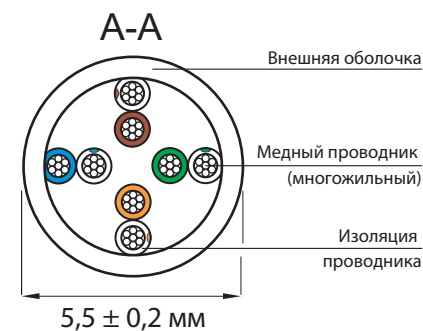

Диаметр  
этикетки  
Ø20mm

Полиэтиленовая  
упаковка

P1	P2	T568B Стандарт
1	1	Бело-оранжевый
2	2	Оранжевый
3	3	Бело-зеленый
6	6	Зеленый
4	4	Синий
5	5	Бело-синий
7	7	Бело-коричневый
8	8	Коричневый

### Характеристики

Категория: 5e  
 Исполнение: незранированное, UTP  
 Формат разъемов: RJ45/8p8c  
 Диаметр кабеля: 5,5 ± 0,2 мм  
 Конструкция кабеля: 4x7x0,20 мм (24 AWG)

Артикул	Длина(м)	Цвет
PC-UTP-RJ45-Cat.5e-0,3m-xx	0,3	●
PC-UTP-RJ45-Cat.5e-0,5m-xx	0,5	●
PC-UTP-RJ45-Cat.5e-1m-xx	1	●
PC-UTP-RJ45-Cat.5e-1,5m-xx	1,5	●
PC-UTP-RJ45-Cat.5e-2m-xx	2	●
PC-UTP-RJ45-Cat.5e-3m-xx	3	●
PC-UTP-RJ45-Cat.5e-5m-xx	5	●